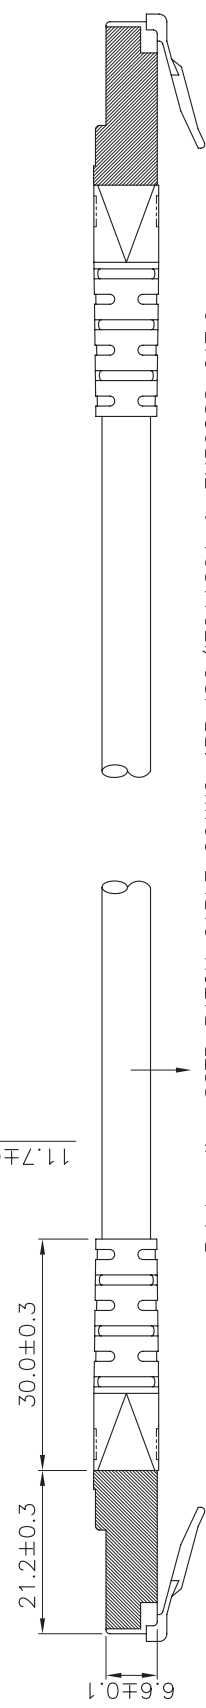

Datenblatt - Fiche technique - Data sheet

21.15.1326

ROLINE S/FTP-(PiMF-)Patchkabel Kat.6, weiss, 0,5m

Cordon ROLINE Cat.6 S/FTP (PiMF) blanc, 0,5m

ROLINE S/FTP (PiMF) Patch Cord, Cat.6, white, 0.5 m

Total length (optional)

A

B

C

Remark : SCAEAXX017X XXX X E1201

(1) (2) (3) (4)

(1) XX : Jacket Color

- 01=Black(RAL9011), 02=Gray(RAL7035), 03=Red(RAL3031)
- 05=White(RAL9010), 06=Yellow(RAL1021), 07=Blue(RAL5015)
- 08=Green(RAL6029), 09=Orange(RAL2003), 10=Purple(RAL4005)
- 11=Pink(RAL4003)

(2) X : Wiring

1=T568A, 2=T568B, 3=T568A & T568B combination

(3) XXX : Length

(4) Length Unit : 1=cm, 2=meter, 3=feet.

- (3)(4) : 0301=0.3meter(30cm) 0501=0.5meter(50cm),
- 0012=1meter, 0102=10meter
- 0033=3feet, 0103=10feet

Remark#

21.15.0823	1.5m	grey	21.15.1346	2.0m	white
21.15.0824	1.5m	red	21.15.1356	3.0m	white
21.15.0825	1.5m	yellow	21.15.1366	5.0m	white
21.15.0826	1.5m	green	21.15.1376	7.0m	white
21.15.0827	1.5m	blue	21.15.1386	10m	white
21.15.0828	1.5m	black	21.15.1396	15m	white
21.15.0829	1.5m	white	21.15.1406	20m	white
21.15.1316	0.3m	white			
21.15.1326	0.5m	white			
21.15.1336	1.0m	white			